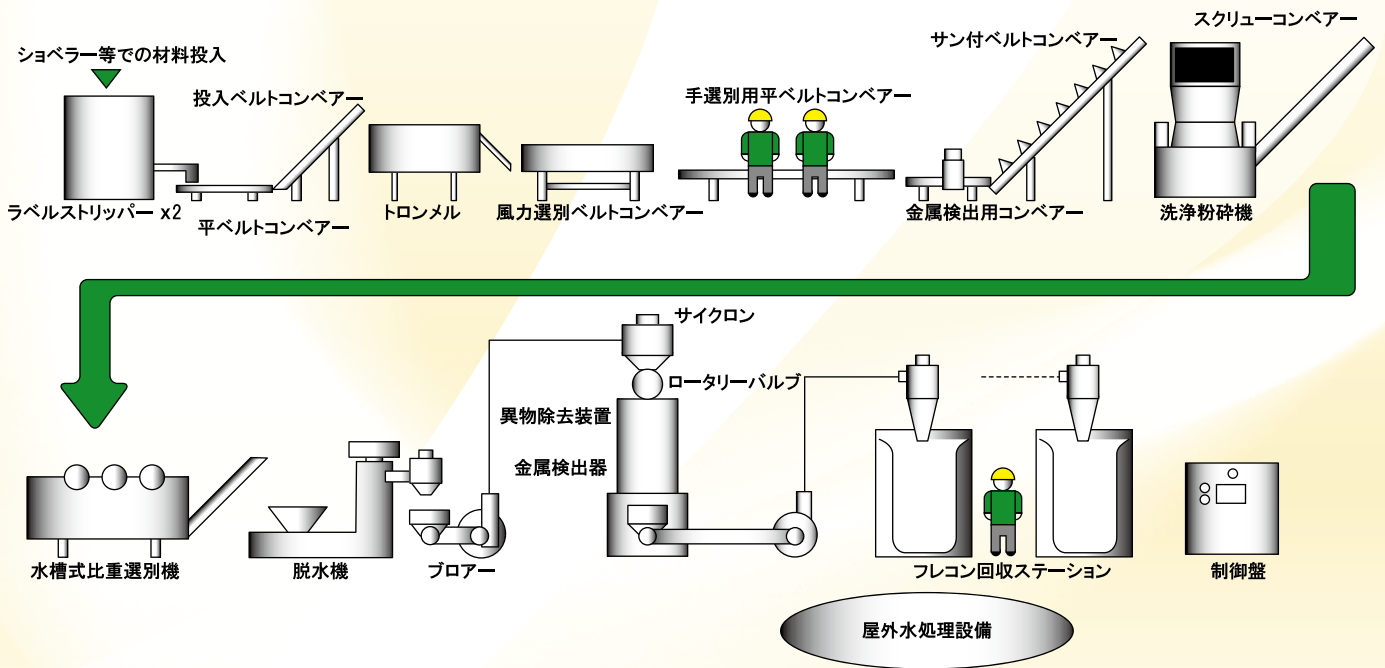

廃プラスチックリサイクルシステム

Plant System プラントシステム

メーカーとしてのノウハウを活かしたプラントシステムを、設計、レイアウト、メンテナンス等、トータルにご提案ができます。

洗浄・粉碎・選別・乾燥システム

特許第 3665758

PET ボトルリサイクルプラント例

本 社 大阪府堺市中区福田 903
 TEL: 072-235-0310 FAX: 072-235-2229
 見野山営業所 大阪府堺市中区見野山 44
 TEL: 072-235-7835 FAX: 072-235-7836
 福岡 営業所 福岡市中央区港2丁目7-9 シーサイド千歳203
 TEL: 092-715-7198 FAX: 092-715-7199
 東京 営業所 東京都品川区南品川2-15-6
 TEL: 03-5715-3862 FAX: 03-5715-3863
 WEB SITE: <http://www.tani-k.jp>
 E-mail: tani@tani-k.jp