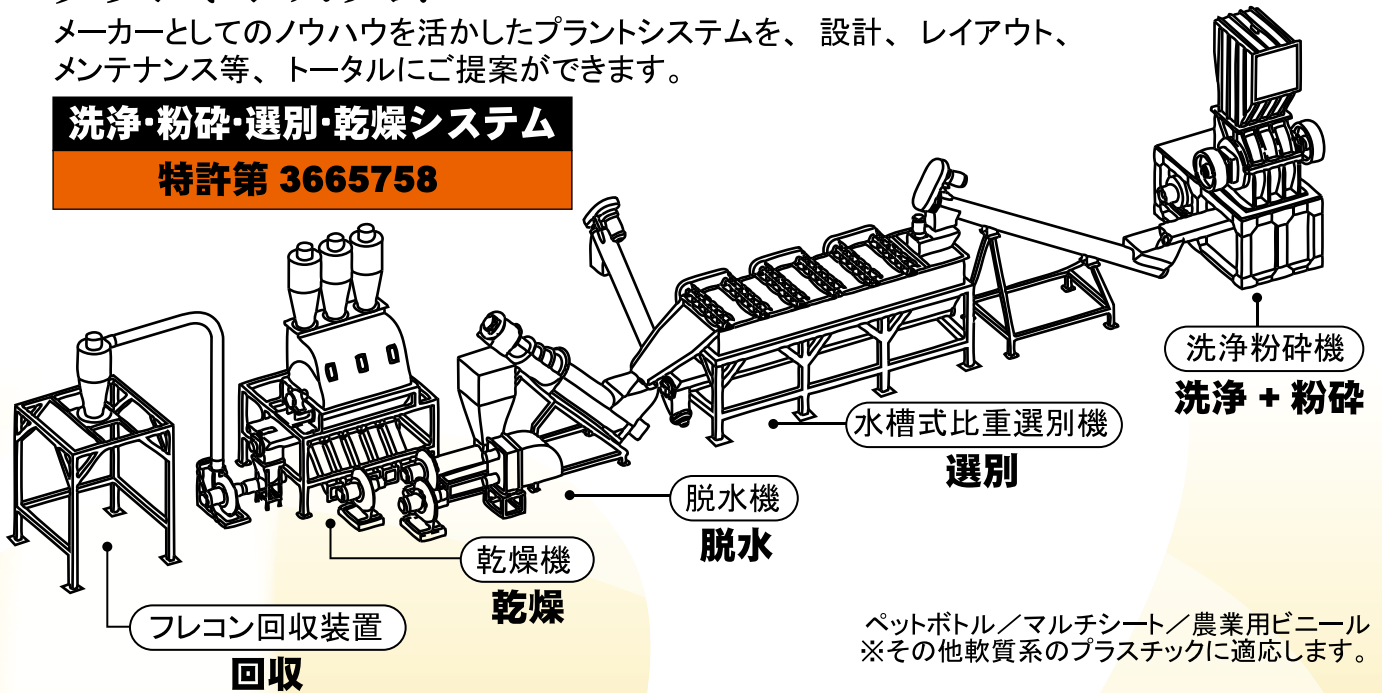

廃プラスチックリサイクルシステム

Plant System プラントシステム

メーカーとしてのノウハウを活かしたプラントシステムを、設計、レイアウト、メンテナンス等、トータルにご提案ができます。

洗浄・粉碎・選別・乾燥システム

特許第 3665758

PET ボトルリサイクルプラント例

本 社 大阪府堺市中区福田 903
 TEL: 072-235-0310 FAX: 072-235-2229
 見野山営業所 大阪府堺市中区見野山 44
 TEL: 072-235-7835 FAX: 072-235-7836
 福岡 営業所 福岡市中央区港2丁目7-9 シーサイド千歳203
 TEL: 092-715-7198 FAX: 092-715-7199
 東京 営業所 東京都品川区南品川2-15-6
 TEL: 03-5715-3862 FAX: 03-5715-3863
 WEB SITE: <http://www.tani-k.jp>
 E-mail: tani@tani-k.jp