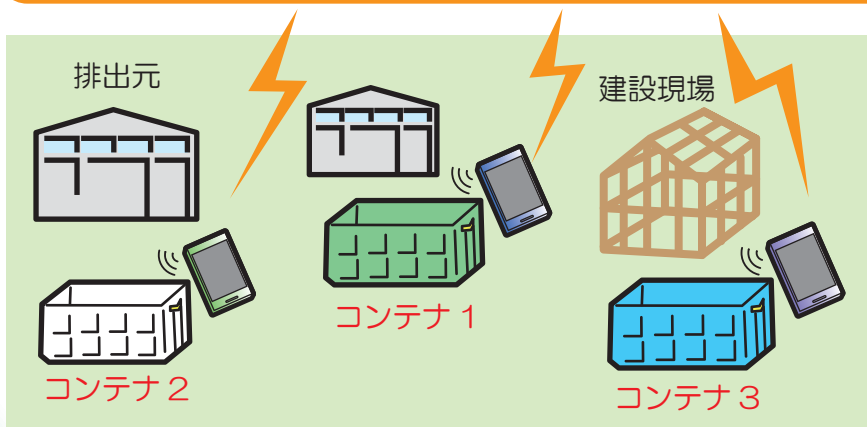

**管理が
大変!**

どこからでも探すことができる

脱着式コンテナ・産廃BOXの

位置情報管理システム

問題解決！作業効率UP！コスト削減！

インターネットサーバー

マップで見える！

リスト表示可能！

※画像は全てイメージです

登録者全員で情報の共有ができます！

- スマホでタグにタッチするだけの **簡単入力！**
- 共有できるからいつでもどこでも **情報確認！**
- 地図上で確認できるから **設置場所がわかる！**

位置情報を管理するとできる **4** つの効率アップ術

① 地図上で位置確認

コンテナの位置が送信された情報を元に地図上で確認できます。

※GPSの精度を高めるため、屋外での使用をおすすめします。
※使用環境によって誤差が生じることがあります。