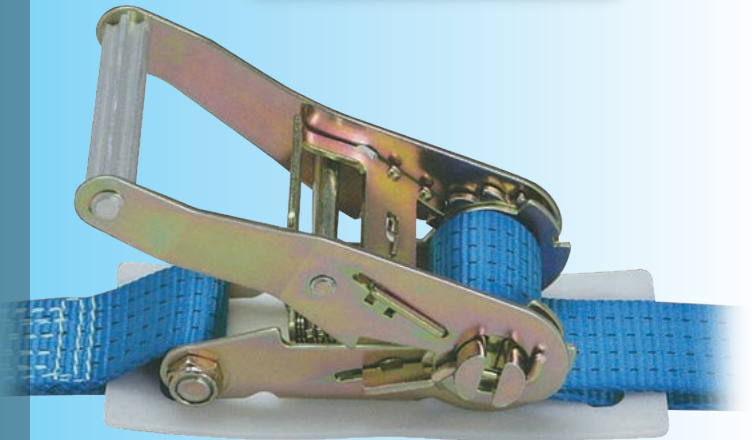

運搬・輸送に安全・便利・スピーディ ラッシングベルト

特徴

- 荷締め作業が簡単スピーディ
- 小さな力で、大きな締め付け力
- 耐久性に優れ、摩擦に強い
- 荷物の損傷を防ぎ、優しく安全
- 安心のセーフティラインで交換時期の見極めができます

ラチェット バックル式

ナローフック 製品破断強度：3,000kgf

ワンピース金具 製品破断強度：1,300kgf

●お近くの営業所にお問い合わせください。

本社 〒599-8241 大阪府堺市中区福田 903 番地
TEL: 072-235-0310 FAX: 072-235-2229
 **TEL:0120-35-0228 FAX:0120-35-7229**