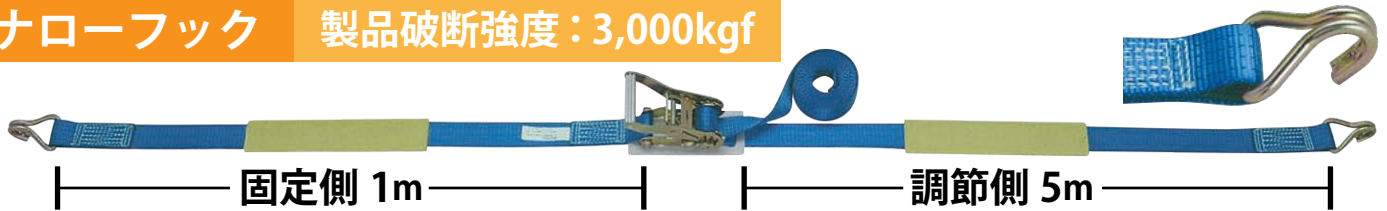

運搬・輸送に安全・便利・スピーディ ラッシングベルト

特徴

- 荷締め作業が簡単スピーディ
- 小さな力で、大きな締め付け力
- 耐久性に優れ、摩擦に強い
- 荷物の損傷を防ぎ、優しく安全
- 安心のセーフティラインで交換時期の見極めができます

ラチェット バックル式

ナローフック 製品破断強度：3,000kgf

ワンピース金具 製品破断強度：1,300kgf

●お近くの営業所にお問い合わせください。

本社 〒599-8241 大阪府堺市中区福田 903 番地
TEL: 072-235-0310 FAX: 072-235-2229
 **TEL:0120-35-0228 FAX:0120-35-7229**