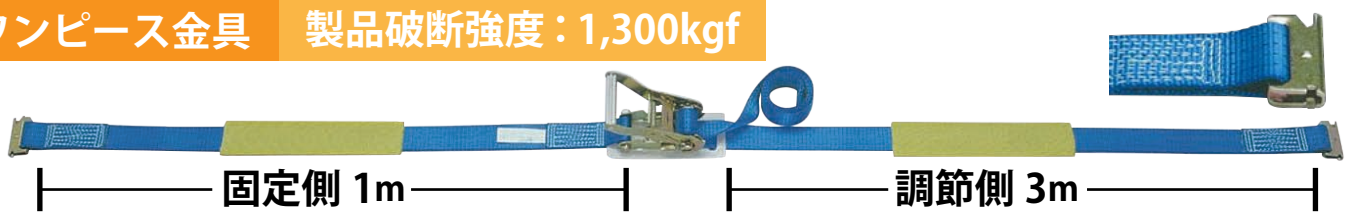

運搬・輸送に安全・便利・スピーディ ラッシングベルト

特徴

- 荷締め作業が簡単スピーディ
- 小さな力で、大きな締め付け力
- 耐久性に優れ、摩擦に強い
- 荷物の損傷を防ぎ、優しく安全
- 安心のセーフティラインで交換時期の見極めができます

ラチェット バックル式

ナローフック 製品破断強度：3,000kgf

ワンピース金具 製品破断強度：1,300kgf

●お近くの営業所にお問い合わせください。

本社 〒599-8241 大阪府堺市中区福田 903 番地
TEL: 072-235-0310 FAX: 072-235-2229
 **TEL:0120-35-0228 FAX:0120-35-7229**