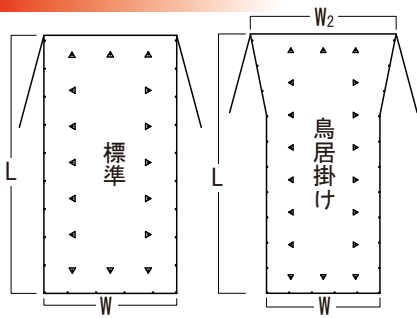

シートタイプ

メッシュタイプ

シート補修テープ（別売）

トラックシート

商品名	仕様	材質	型式	サイズ (m)	ハトメ数	重量 (kg)
トラックシート	軽トラ	ポリエステル	G-20	2.4×2.1	20	3.8
トラックシート	2t	ポリエステル	H-10	2.7×4.2	30	8.0
トラックシート	4t	ポリエステル	E-10	6.8×3.5	40	17
トラックシート	4t(鳥居掛)	ポリエステル	E-20	8×3.5×4.5	48	20
トラックシート	4t	ポリエステル	E-30	8×4.5	40	26
トラックシート	10t	ポリエステル	D-10	10×3.5	54	25
トラックシート	10t	ポリエステル	D-20	11×4.6	62	34
トラックシート	10t(鳥居掛)	ポリエステル	D-30	11×4.0×4.8	61	31
トラックシート	トレーラー	ポリエステル	F-20	14×5	90	47
収納袋		ポリエステル	C-10	0.7×0.5×0.55		2.25

●生地厚 0.48mm ●トラックシートは前方ロープ付き、三角ベケット、センターライン入。(軽トラ用は周囲ハトメのみ、2t用はセンターライン無しです) ●別注オーダー受け付けております。●ゴムバンドのみの販売も承ります。(10本単位販売 / 1本単価 ¥100)

脱着式コンテナシート

商品名	仕様	材質	型式	サイズ (m)	ハトメ数	重量 (kg)
コンテナシート	2～4t	ポリエステル	NB-50	4.2×3.0	22	8.5
コンテナシート	4t～	ポリエステル	NB-10	5.0×3.2	26	11
コンテナシート	大型	ポリエステル	NB-20	7.2×3.6	36	16
メッシュシート	2～4t(国産)	ポリエチレン	NAN-50	4.2×3.0	22	3
メッシュシート	4t～(国産)	ポリエチレン	NAN-10	5.0×3.2	26	3.8
メッシュシート	大型(国産)	ポリエチレン	NAN-20	7.2×3.6	36	6