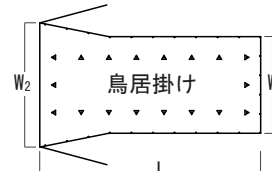

シートタイプ

メッシュタイプ

シート補修テープ（別売）

トラックシート

●生地厚:0.48mm ●素材:ポリエステル ●色:グリーン ●前方ロープ付、三角ポケット、センターライン入。(軽トラ用は周囲ハトメのみ、2t用はセンターライン無し) ●ゴムバンド又はゴムロープ(G-10のみ・1本)付 ●別注オーダー受け付けております。 ●ゴムバンドのみの販売も承ります。

型式	仕様	サイズ(m)	ハトメ数	重量(kg)
G-10	軽	2.2×1.9	15	2.5
G-20	軽	2.4×2.1	18	3.8
J-10	1トン	2.8×2.2	20	5
J-20	1トン~2トン	3.1×2.3	20	6
J-30	1トン~2トン	3.6×2.4	22	7
H-10	2トン	4.2×2.7	29	8
H-20	2トンロング	4.8×3.0	32	9.5
E-10	4トン	6.8×3.5	40	17
E-20	4トン(鳥居掛)	8.0×3.5	44	18
E-20W	4トンワイド(鳥居掛)	7.5×3.7	46	18.5
E-30	4トン	8.0×4.5	45	26
E-40	4トンワイド	6.8×3.8	40	16.5
E-50	4トンワイドロング	8.0×3.8	44	19.5