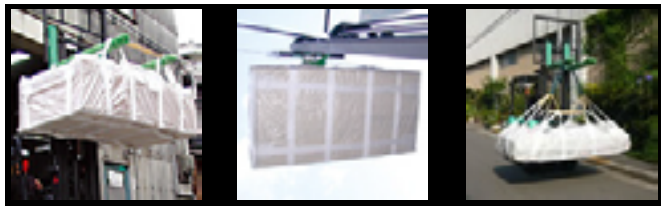

スレート板・ケイカル板などアスベスト成形板

長尺物運搬用梱包バッグ

●簡単組立

●長尺物もフォークリフトでラクラク移動

■長尺物運搬用セーフティ梱包バッグ

長尺物を安全に効率良く収納・運搬できるセーフティ梱包バッグ。

寸法の長い梱包物の破損・脱落を防ぎ運搬を可能とします、産業廃棄物のアスベスト成形板、木材、建材をガッチリ固定します。

作業の効率化、作業環境の向上に。

■特徴■

- スレート板・ケイカル板・サイディングなど、アスベスト成形板等の長尺物をできる限り破壊しないで収納・運搬できるロングタイプです。

※石綿含有産業廃棄物の運搬には、PEシートと組み合わせてご使用ください。

■ご注意■

- 収容物はカバーのサイズに応じた物をご使用下さい、非適正サイズで使用した場合、許容耐荷重に満たない物でも破損する場合があります。
- ご使用による破損が生じたものは、直ぐに使用を中止し、新しい製品をご使用下さい。

単位：mm

- 少人数で、素早く梱包、取扱い簡単。

モデル	RB-L-150S2+4B-FC	RB-L-120S2+4B-FC
形状	角 2点+4点ベルト	
本体	2,500W × 1,000D × 600H	2,000W × 1,000D × 600H
投入	2,500 × 1,000全開ふた式	2,000 × 1,000全開ふた式
容量	1,500リットル	1,200リットル
素材	ポリプロピレン(本体)	
許容耐荷重	1,000kg	
販売単位	10袋	