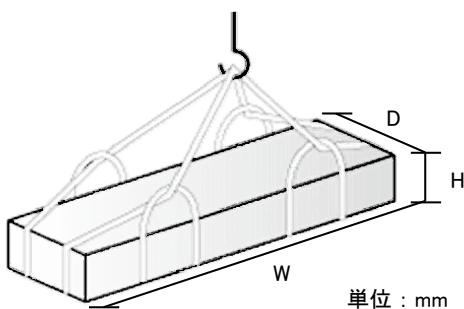

スレート板・ケイカル板などアスベスト成形板

長尺物運搬用梱包バッグ

●簡単組立

●長尺物もフォークリフトでラクラク移動

■長尺物運搬用セーフティ梱包バッグ

長尺物を安全に効率良く収納・運搬できるセーフティ梱包バッグ。

寸法の長い梱包物の破損・脱落を防ぎ運搬を可能とします、産業廃棄物のアスベスト成形板、木材、建材をガッチリ固定します。

作業の効率化、作業環境の向上に。

■特徴■

- スレート板・ケイカル板・サイディングなど、アスベスト成形板等の長尺物をできる限り破壊しないで収納・運搬できるロングタイプです。

※石綿含有産業廃棄物の運搬には、PEシートと組み合わせてご使用ください。

■ご注意■

- 収容物はカバーのサイズに応じた物をご使用下さい、非適正サイズで使用した場合、許容耐荷重に満たない物でも破損する場合があります。
- ご使用による破損が生じたものは、直ぐに使用を中止し、新しい製品をご使用下さい。

単位：mm

- 少人数で、素早く梱包、取扱い簡単。

モデル	RB-L-150S2+4B-FC	RB-L-120S2+4B-FC
形状	角 2点+4点ベルト	
本体	2,500W × 1,000D × 600H	2,000W × 1,000D × 600H
投入	2,500 × 1,000全開ふた式	2,000 × 1,000全開ふた式
容量	1,500リットル	1,200リットル
素材	ポリプロピレン(本体)	
許容耐荷重	1,000kg	
販売単位	10袋	